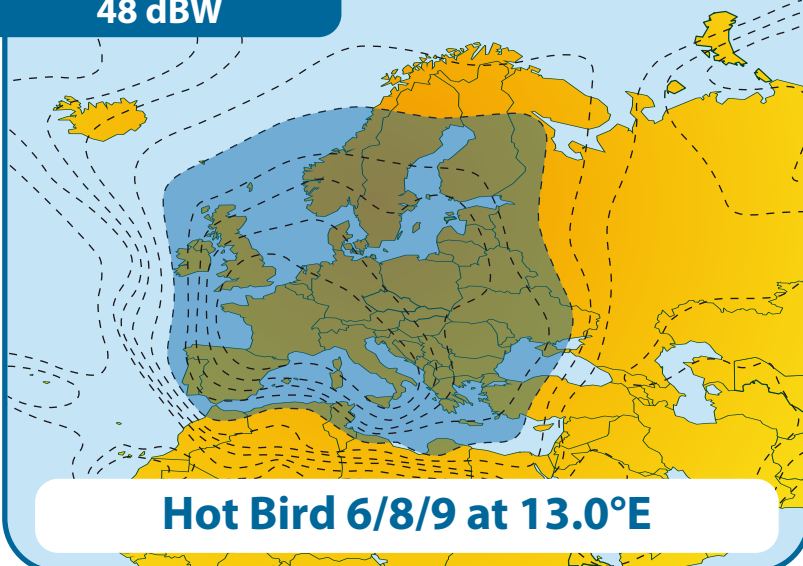

**RICEZIONE
48 dBW**

Hot Bird 6/8/9 at 13.0°E