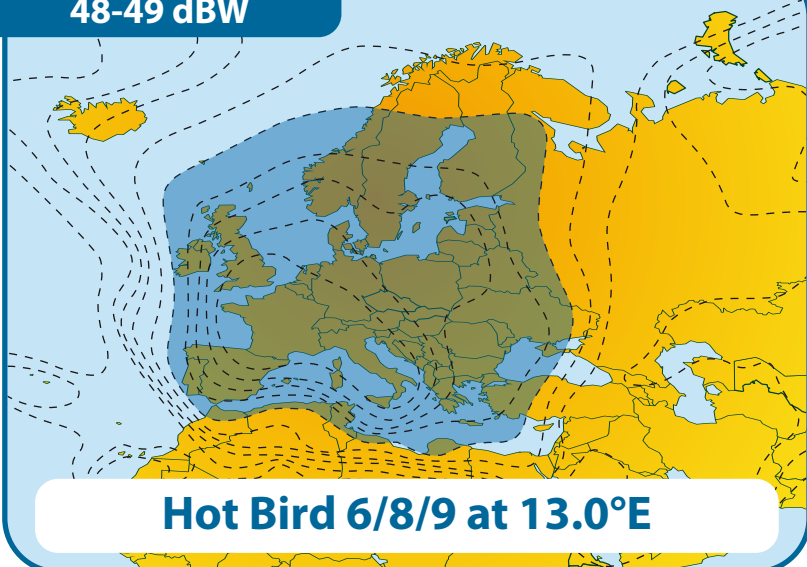

**RICEZIONE
48-49 dBW**

Hot Bird 6/8/9 at 13.0°E

CARATTERISTICHE TECNICHE ANTENNA:

Operatività: full motion e statica
 Ricezione segnale: 48-49 dBW
 Frequenza: 10.70 ~ 12.75 GHz
 Tracking: due assi
 Gamma Azimuth: Nessun limite
 Velocità Azimuth: 60°/secondo
 Gamma elevazione: 15° ~ 60°
 Velocità elevazione: 60°/secondo
 Temperatura operativa: -15°C ~ 50°C
 Umidità operativa: 0 ~ 98%
 Voltaggio operativo: 11 ~ 28V DC
 Potenza richiesta: Max 30W
 Altezza: 36 cm
 Diametro: 68 cm
 Peso: 12 Kg