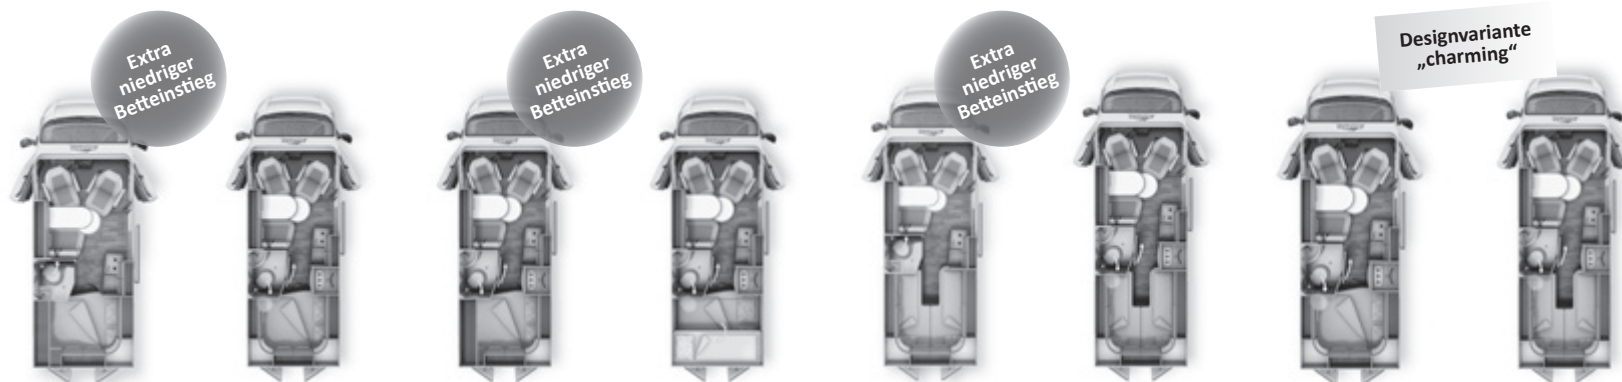

Preisliste 2017.1 DE

	Malibu 540	Malibu 600 DB	Malibu 600 DB low-bed	Malibu 600 DSB 4	Malibu 600 LE low-bed	Malibu 640 LE	Malibu 600 DB „charming“	Malibu 640 LE „charming“
	Doppelbett	Doppelbett	Doppelbett tiefergelegt	Doppelstockbett	Längseinzelbetten tiefergelegt	Längseinzelbetten	Doppelbett	Längseinzelbetten
Basisfahrzeug	Fiat Ducato Kastenwagen Hochdach 33 light	Fiat Ducato Kastenwagen Hochdach 33 light	Fiat Ducato Kastenwagen Hochdach 33 light	Fiat Ducato Kastenwagen Hochdach 33 light	Fiat Ducato Kastenwagen Hochdach 33 light	Fiat Ducato Kastenwagen Hochdach 35 light	Fiat Ducato Kastenwagen Hochdach 33 light	Fiat Ducato Kastenwagen Hochdach 35 light
Basismotorisierung	Diesel 2,3 l (130 PS / 96 kW)	Diesel 2,3 l (130 PS / 96 kW)	Diesel 2,3 l (130 PS / 96 kW)	Diesel 2,3 l (130 PS / 96 kW)	Diesel 2,3 l (130 PS / 96 kW)	Diesel 2,3 l (130 PS / 96 kW)	Diesel 2,3 l (130 PS / 96 kW)	Diesel 2,3 l (130 PS / 96 kW)
Gesamtlänge (mm)	5410	5998	5998	5998	5998	6358	5998	6358
Gesamtbreite (mm)	2050	2050	2050	2050	2050	2050	2050	2050
Gesamthöhe (mm)	2590	2590	2590	2590	2590	2590	2590	2590
Radstand (mm)	3450	4035	4035	4035	4035	4035	4035	4035
Techn. zul. Gesamtmasse (kg)	3300 / 3500* / 4000**	3300 / 3500* / 4000**	3300 / 3500* / 4000**	3300 / 3500* / 4000**	3300 / 3500* / 4000**	3500 / 4000**	3300 / 3500* / 4000**	3500 / 4000**
Anhängelast max. (kg)	2500	2500	2500	2500	2500	2500	2500	2500
Masse in fahrbereitem Zustand (kg)	2745 / 2785**	2745 / 2785**	2750 / 2790 **	2735 / 2775 **	2735 / 2775 **	2845 / 2885**	2745 / 2785**	2845 / 2885**
Trockengewicht Serienzustand (kg)	2560 / 2600**	2560 / 2600**	2560 / 2600 **	2550 / 2590 **	2550 / 2590 **	2660 / 2700**	2560 / 2600**	2660 / 2700**
Max. Anzahl Sitzplätze im Fahrbetrieb mit 3-Punkt-Gurt	4	4	4	4	4	4	4	4
Maße Heckbett (mm)	1930 x 1370 / 1260	1950 x 1580 / 1400	1930 x 1580 / 1400	1930 x 1580 / 1400 1730 x 1320	1960 x 1040 / 1850 x 910	1960 x 910 / 1810 x 1020	1950 x 1580 / 1400	1960 x 910 / 1810 x 1020
Höhe Betteinstieg	640	900	640	640 / 1380	640	900	900	900
Heizungssystem	Truma Combi 4	Truma Combi 4	Truma Combi 4	Truma Combi 4	Truma Combi 4	Truma Combi 4	Truma Combi 4	Truma Combi 4
Frischwasservolumen (l)	80 l	100 l	80 l	80 l	80 l	100 l	100 l	100 l
Abwassertankvolumen (l)	92 l	92 l	92 l	92 l	92 l	92 l	92 l	92 l
Batteriekapazität	80 Ah Gel	80 Ah Gel	80 Ah Gel	80 Ah Gel	80 Ah Gel	80 Ah Gel	80 Ah Gel	80 Ah Gel
Artikel-Nr.	160540	160600	160620	160610	160650	160630	160601	160631
Listenpreis inkl. 19 % MwSt. (€) ab Werk inkl. Zulassungsunterlagen, zzgl. Frachtkosten zum Handelsplatz	43.700,-	43.990,-	45.100,-	46.550,-	46.350,-	47.150,-	45.500,-	48.650,-