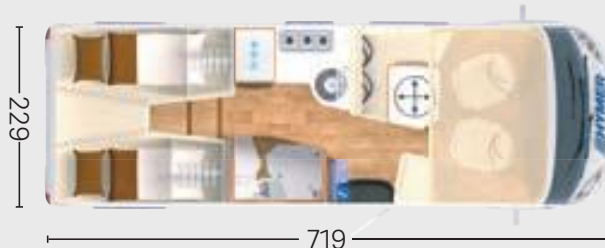

B 600 MC 3.500 kg – 4.500 kg [ ]