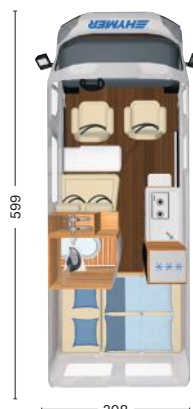

HYMER FREE CAMPUS

Tetto abitabile

ISOFIX

Illuminazione ambiente nella zona abitativa e nella cucina

Dimensioni letto matrimoniale

196 x 152 / 140 cm

Posti a sedere

Posti letto

Nota: si tratta di una rappresentazione esemplare del modello.