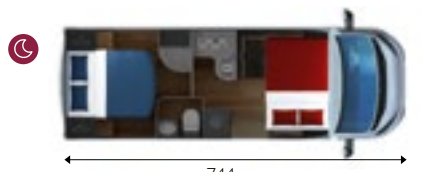

937 140HP

4	4+1	5	DX 94x107 cm SX 70x107 cm

€ 67.490
 € 68.990

938 140HP

4	4	5	DX 70x107 cm SX 66x107 cm

€ 67.490
 € 68.990

PACK SIENA

Climatizzatore cabina	Foderine cabina
ESP con hill holder e hill descent	Serbatoio acque grigie riscaldato
Intelligent traction system	Zanzariera porta cellula
Cerchi di 16"	Doghe su tutti i letti
Sospensioni rinforzate	Luce esterna a led
Predisposizione radio	Comando stufa truma combi cp plus
Pneumatici m+s	