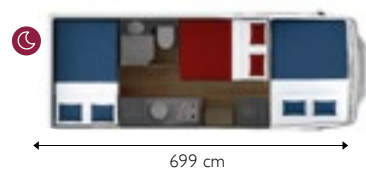

440 140HP

6	6	6	DX 85x122 cm SX 70x122 cm