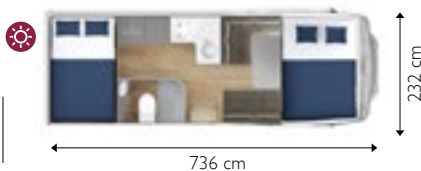

Therry

MANSARDATI - 35L

T45 140HP

5	6	6	DX 91x113 cm SX 70x113 cm