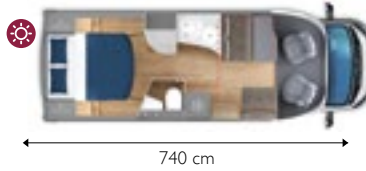

4	2+2 (OPT)	4	DX 62x110 cm SX 39x78 cm

€ 44.250

€ 45.750

330 140HP

4	2+2 (OPT)	4	SX 65x45 cm

€ 44.250

€ 45.750

385 140HP

4 (5 OPT)	5+1 (OPT)	5	DX 70x110 cm SX 70x110 cm

€ 45.950

€ 47.450

390 140HP

4 (5 OPT)	4+1 (OPT)	5	DX 70x95 cm SX 70x95 cm

€ 47.400

€ 48.900

395 140HP

4 (5 OPT)	5+1 (OPT)	5	DX 70x112 cm SX 70x112 cm

€ 47.400

€ 48.900

397 140HP

4	4	5	DX 70x94 cm SX 70x94 cm

€ 48.300

€ 49.800

MANSARDATI - 35L