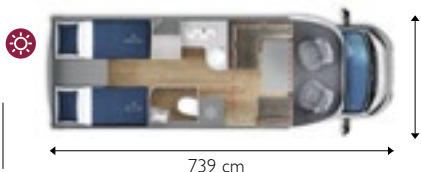

T36 140HP

4 (5 OPT)	4+1 (OPT)	5	DX 94x107 cm SX 70x107 cm

€ 55.300
 € 56.800

T37 140HP

4 (5 OPT)	5+1 (OPT)	5	DX 94x107 cm SX 70x107 cm

€ 56.700
 € 58.200

T38 140HP

4	4	5	DX 70x107 cm SX 66x107 cm