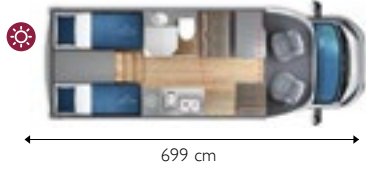

4	2+2 (OPT)	4	DX 62x110 cm SX 39x78 cm

€ 44.250

€ 45.750

330 140HP

4	2+2 (OPT)	4	SX 65x45 cm

€ 44.250

€ 45.750

385 140HP

4 (5 OPT)	5+1 (OPT)	5	DX 70x110 cm SX 70x110 cm

€ 45.950

€ 47.450

390 140HP

4 (5 OPT)	4+1 (OPT)	5	DX 70x95 cm SX 70x95 cm

€ 47.400

€ 48.900

395 140HP

4 (5 OPT)	5+1 (OPT)	5	DX 70x112 cm SX 70x112 cm

€ 47.400

€ 48.900

397 140HP

4	4	5	DX 70x94 cm SX 70x94 cm

€ 48.300

€ 49.800

MANSARDATI - 35L