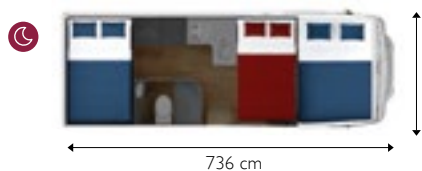

Therry

MANSARDATI - 35L

T45 140HP

5	6	6	DX 91x113 cm SX 70x113 cm