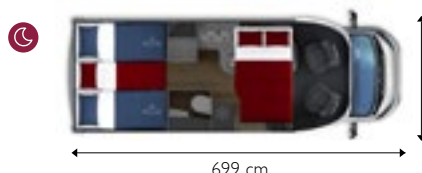

Therry

SEMINEGRALI - 35L

T32 140HP

4 (5 OPT)	5+1 (OPT)	5	DX 94x107 cm SX 70x107 cm

€ 55.300
 € 56.800

T34 140HP

4 (5 OPT)	4+1 (OPT)	5	DX 70x107 cm SX 66x107 cm

€ 55.900
 € 57.400