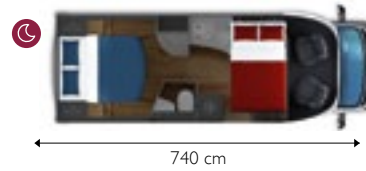

4	2+2 (OPT)	4	DX 62x110 cm SX 39x78 cm

€ 44.250

€ 45.750

330 140HP

4	2+2 (OPT)	4	SX 65x45 cm

€ 44.250

€ 45.750

385 140HP

4 (5 OPT)	5+1 (OPT)	5	DX 70x110 cm SX 70x110 cm

€ 45.950

€ 47.450

390 140HP

4 (5 OPT)	4+1 (OPT)	5	DX 70x95 cm SX 70x95 cm

€ 47.400

€ 48.900

395 140HP

4 (5 OPT)	5+1 (OPT)	5	DX 70x112 cm SX 70x112 cm

€ 47.400

€ 48.900

397 140HP

4	4	5	DX 70x94 cm SX 70x94 cm

€ 48.300

€ 49.800

MANSARDATI - 35L