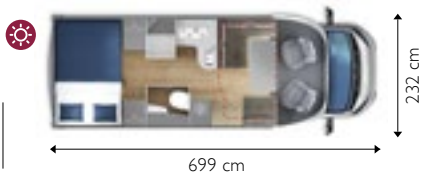

T36 140HP

4 (5 OPT)	4+1 (OPT)	5	DX 94x107 cm SX 70x107 cm