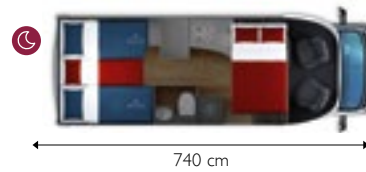

4	2+2 (OPT)	4	DX 62x110 cm SX 39x78 cm

€ 44.250

€ 45.750

330 140HP

4	2+2 (OPT)	4	SX 65x45 cm

€ 44.250

€ 45.750

385 140HP

4 (5 OPT)	5+1 (OPT)	5	DX 70x110 cm SX 70x110 cm

€ 45.950

€ 47.450

390 140HP

4 (5 OPT)	4+1 (OPT)	5	DX 70x95 cm SX 70x95 cm

€ 47.400

€ 48.900

395 140HP

4 (5 OPT)	5+1 (OPT)	5	DX 70x112 cm SX 70x112 cm

€ 47.400

€ 48.900

397 140HP

4	4	5	DX 70x94 cm SX 70x94 cm

€ 48.300

€ 49.800

MANSARDATI - 35L