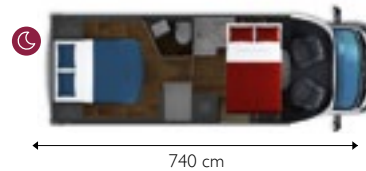

4	2+2 (OPT)	4	DX 62x110 cm SX 39x78 cm

€ 44.250

€ 45.750

330 140HP

4	2+2 (OPT)	4	SX 65x45 cm

€ 44.250

€ 45.750

385 140HP

4 (5 OPT)	5+1 (OPT)	5	DX 70x110 cm SX 70x110 cm

€ 45.950

€ 47.450

390 140HP

4 (5 OPT)	4+1 (OPT)	5	DX 70x95 cm SX 70x95 cm

€ 47.400

€ 48.900

395 140HP

4 (5 OPT)	5+1 (OPT)	5	DX 70x112 cm SX 70x112 cm

€ 47.400

€ 48.900

397 140HP

4	4	5	DX 70x94 cm SX 70x94 cm

€ 48.300

€ 49.800

MANSARDATI - 35L