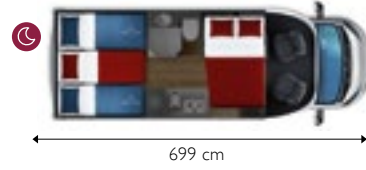

4	2+2 (OPT)	4	DX 62x110 cm SX 39x78 cm

€ 44.250

€ 45.750

330 140HP

4	2+2 (OPT)	4	SX 65x45 cm

€ 44.250

€ 45.750

385 140HP

4 (5 OPT)	5+1 (OPT)	5	DX 70x110 cm SX 70x110 cm

€ 45.950

€ 47.450

390 140HP

4 (5 OPT)	4+1 (OPT)	5	DX 70x95 cm SX 70x95 cm

€ 47.400

€ 48.900

395 140HP

4 (5 OPT)	5+1 (OPT)	5	DX 70x112 cm SX 70x112 cm

€ 47.400

€ 48.900

397 140HP

4	4	5	DX 70x94 cm SX 70x94 cm

€ 48.300

€ 49.800

MANSARDATI - 35L