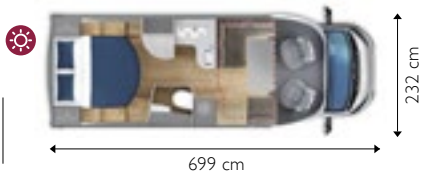

Therry

SEMINEGRALI - 35L

T32 140HP

4 (5 OPT)	5+1 (OPT)	5	DX 94x107 cm SX 70x107 cm

€ 55.300
 € 56.800

T34 140HP

4 (5 OPT)	4+1 (OPT)	5	DX 70x107 cm SX 66x107 cm

€ 55.900
 € 57.400