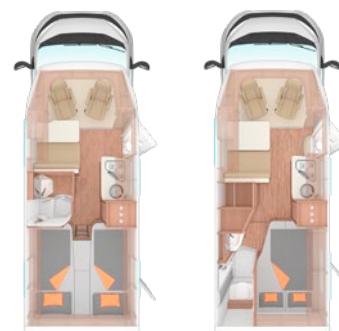

600 MEG

600 MF

RO811759-IT-IT

* I prezzi indicati sono i prezzi al dettaglio raccomandati dal produttore. I prezzi indicati includono l'imposta sul valore aggiunto applicabile al momento e, se applicabili, altri fattori di calcolo od imposte previste dalla legge, che possono anche essere indicati separatamente. I prezzi sono (a seconda del paese) al netto dei costi per documenti di immatricolazione, consegna e trasporto se non diversamente specificato.

Ci riserviamo la facoltà di effettuare delle modifiche in termini di costruzione purché concorrano al progresso tecnico e siano accettabili per il cliente, anche dopo l'avvenuta stipula del contratto.

Vi preghiamo di tener conto delle indicazioni sui pesi, sul carico utile e sulle tolleranze così come delle informazioni sulle dotazioni standard e sulle dotazioni extra incluse nel modello speciale (comprese le informazioni sul peso).

Le dotazioni speciali incluse aumentano la massa del veicolo base. Modello di confronto: CaraCompact 600 MF/MEG su meccanica Fiat. Salvo errori ed omissioni. Immagini a scopo illustrativo. Per ulteriori dettagli, contattate il vostro rivenditore WEINBERG.

Nell'estate del 2021 il telaio base FIAT subirà il cambio generazionale da DUCATO 7 a DUCATO 8. Purtroppo, per motivi organizzativi, non è possibile posticipare la stampa del presente catalogo per poter inserire delle immagini aggiornate del nuovo modello. Vi preghiamo di prendere nota che alcune delle immagini del DUCATO non corrispondono all'attuale (nuovo) modello base.

**Ogni veicolo viene fornito con un voucher per ordinare il kit di pronto soccorso. Il kit di pronto soccorso contiene dei medicinali da banco. Tramite il voucher è possibile ordinare il kit presso la farmacia online Medikit all'indirizzo www.medikit.shop. Per maggiori informazioni, collegatevi al sito: www.medikit.shop.

PREZZO DI LISTINO incl. IVA*

55.790 €