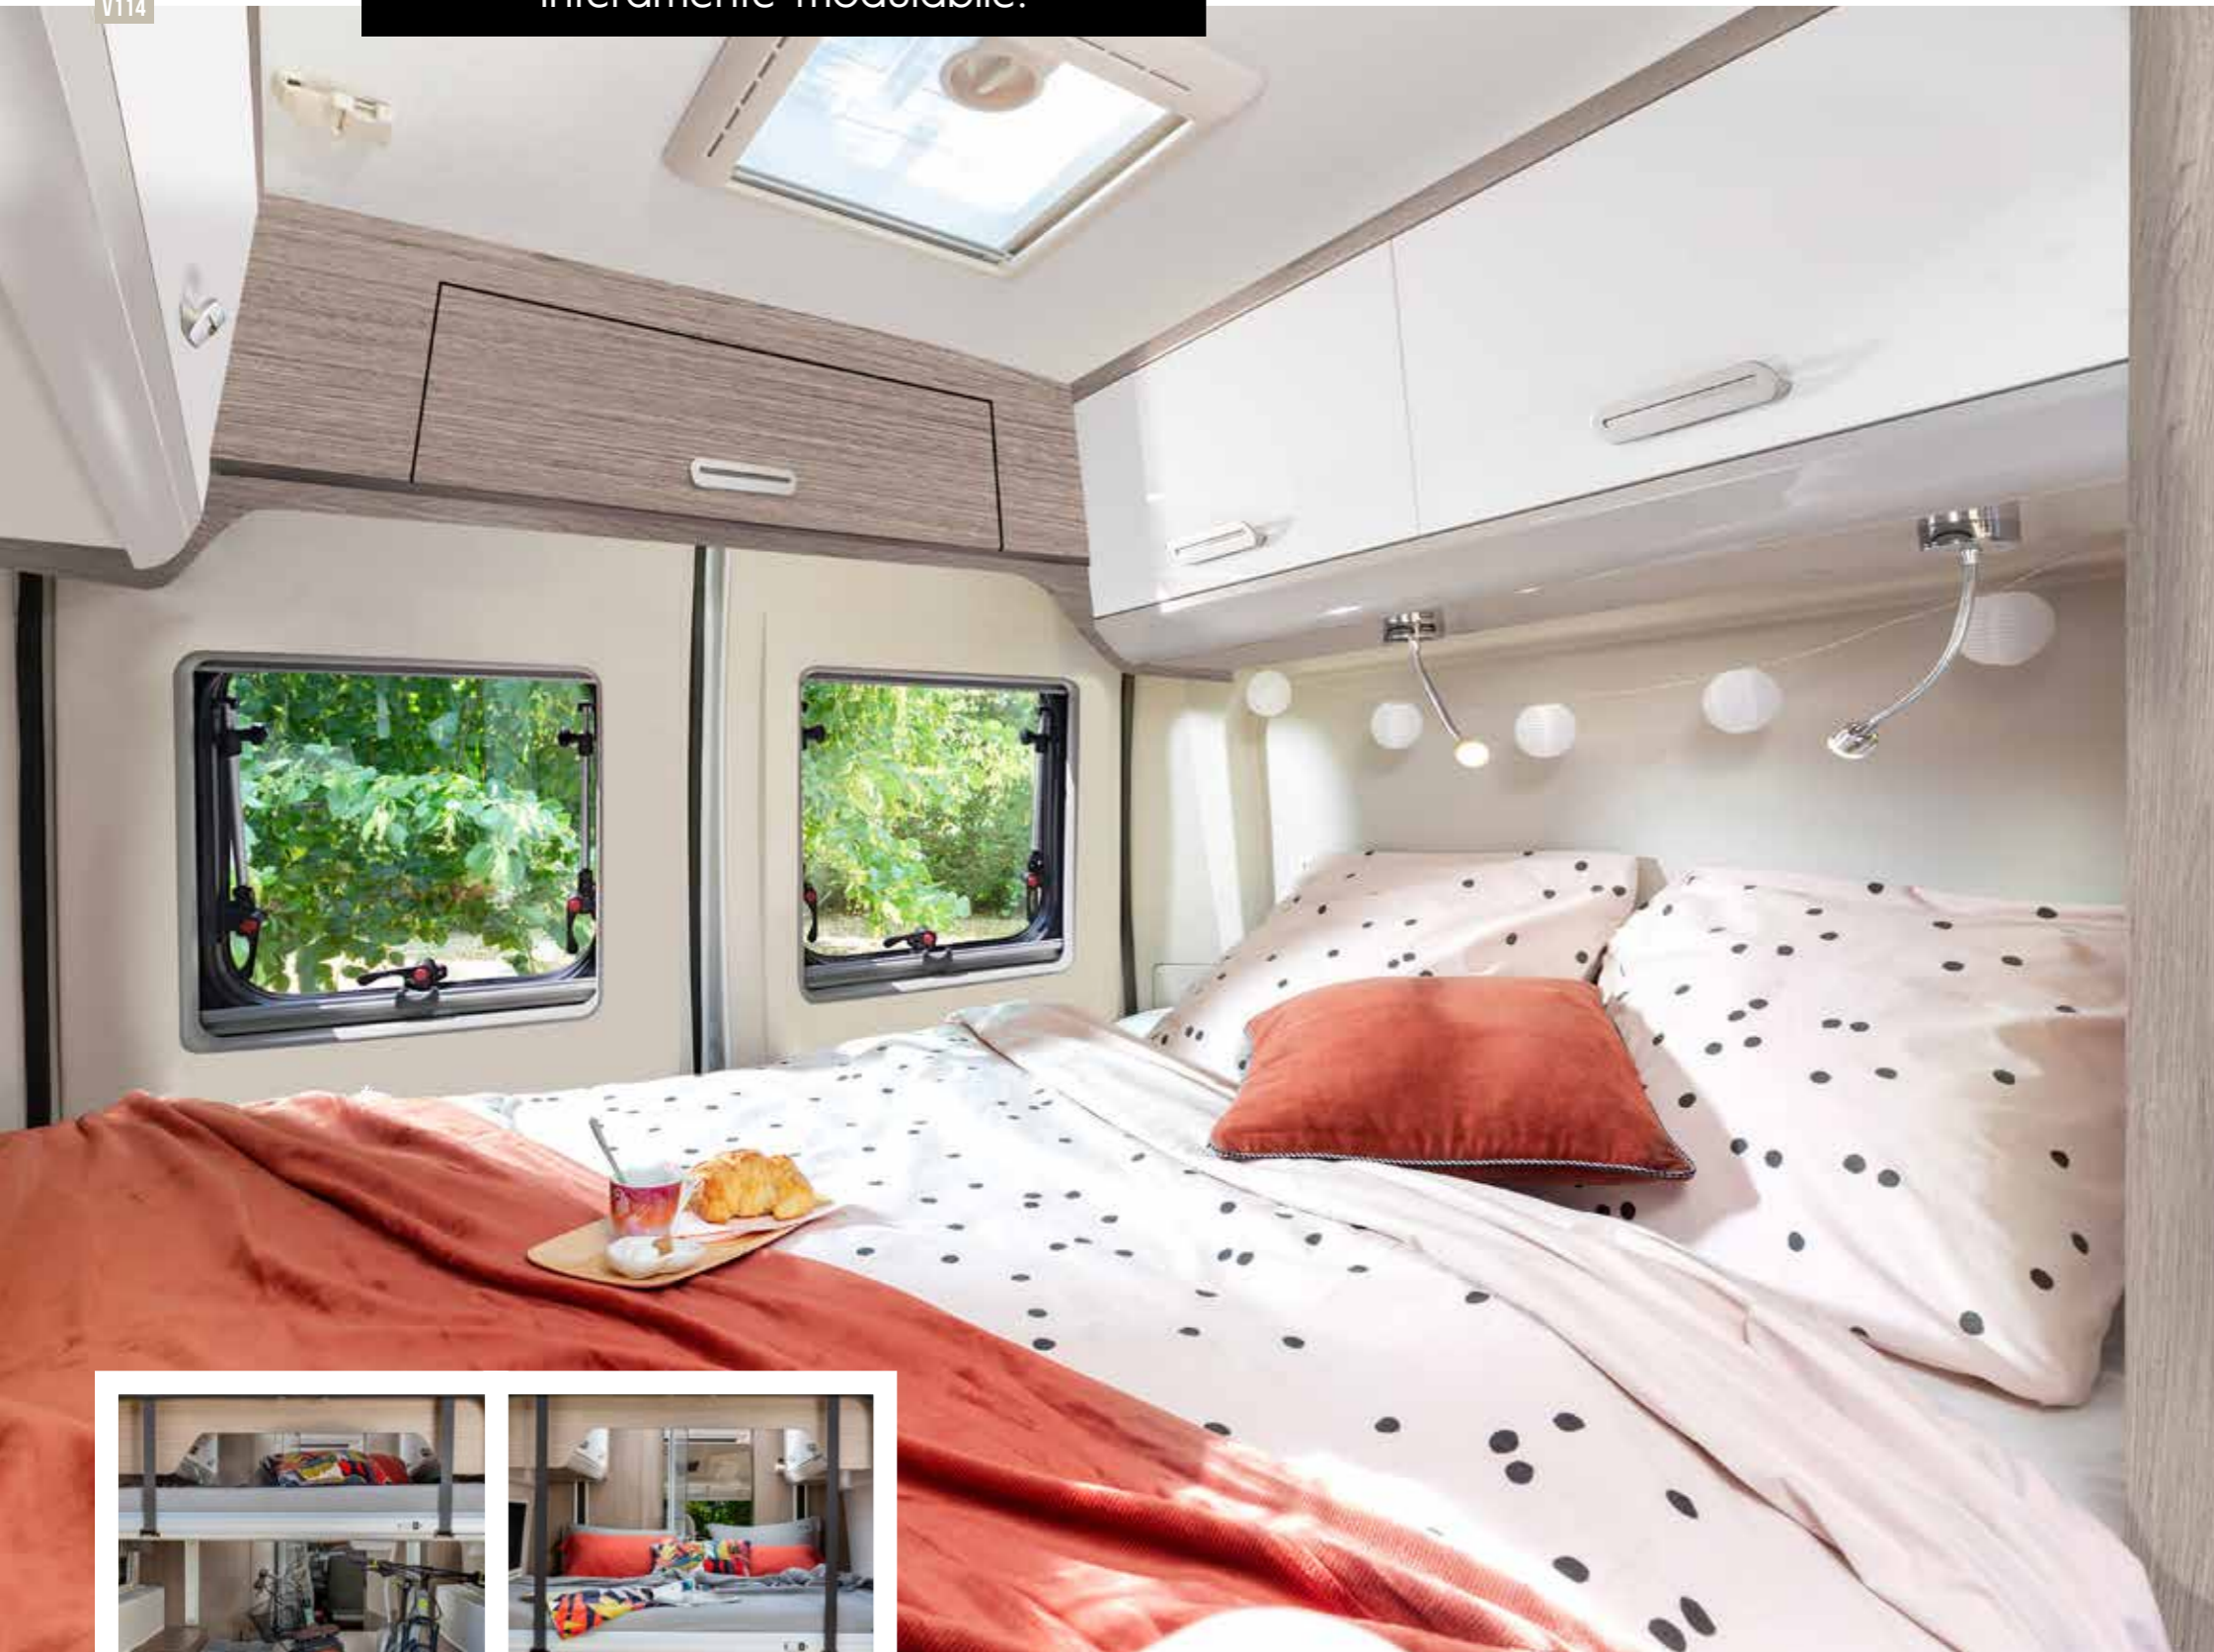

UNA ZONA LETTO interamente modulabile!

V114

V210

Posizione diurna: Il letto basculante (elettrico) si trova sul soffitto o in una posizione intermedia, liberando così un ampio spazio abitativo e/o di stoccaggio

Posizione Notte: In posizione bassa, il letto diventa XXL: fino a 190 x 190 cm.

Lettoni posteriori modulabili.