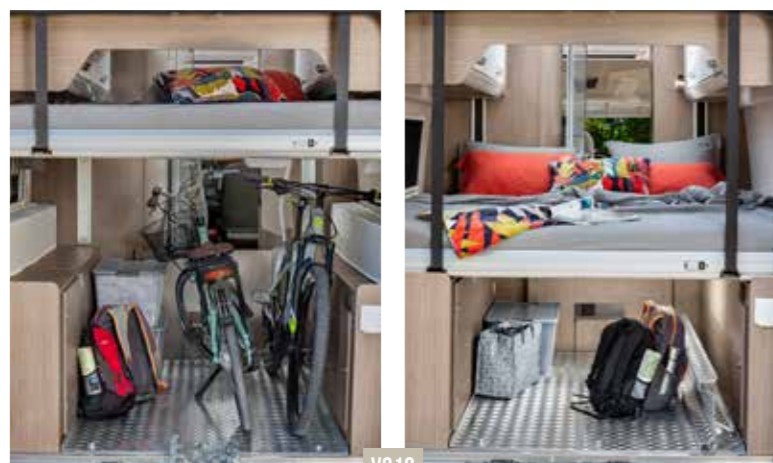

UNA ZONA LETTO interamente modulabile!

V114

V210

Posizione diurna: Il letto basculante (elettrico) si trova sul soffitto o in una posizione intermedia, liberando così un ampio spazio abitativo e/o di stoccaggio

Posizione Notte: In posizione bassa, il letto diventa XXL: fino a 190 x 190 cm.

Lettoni posteriori modulabili.