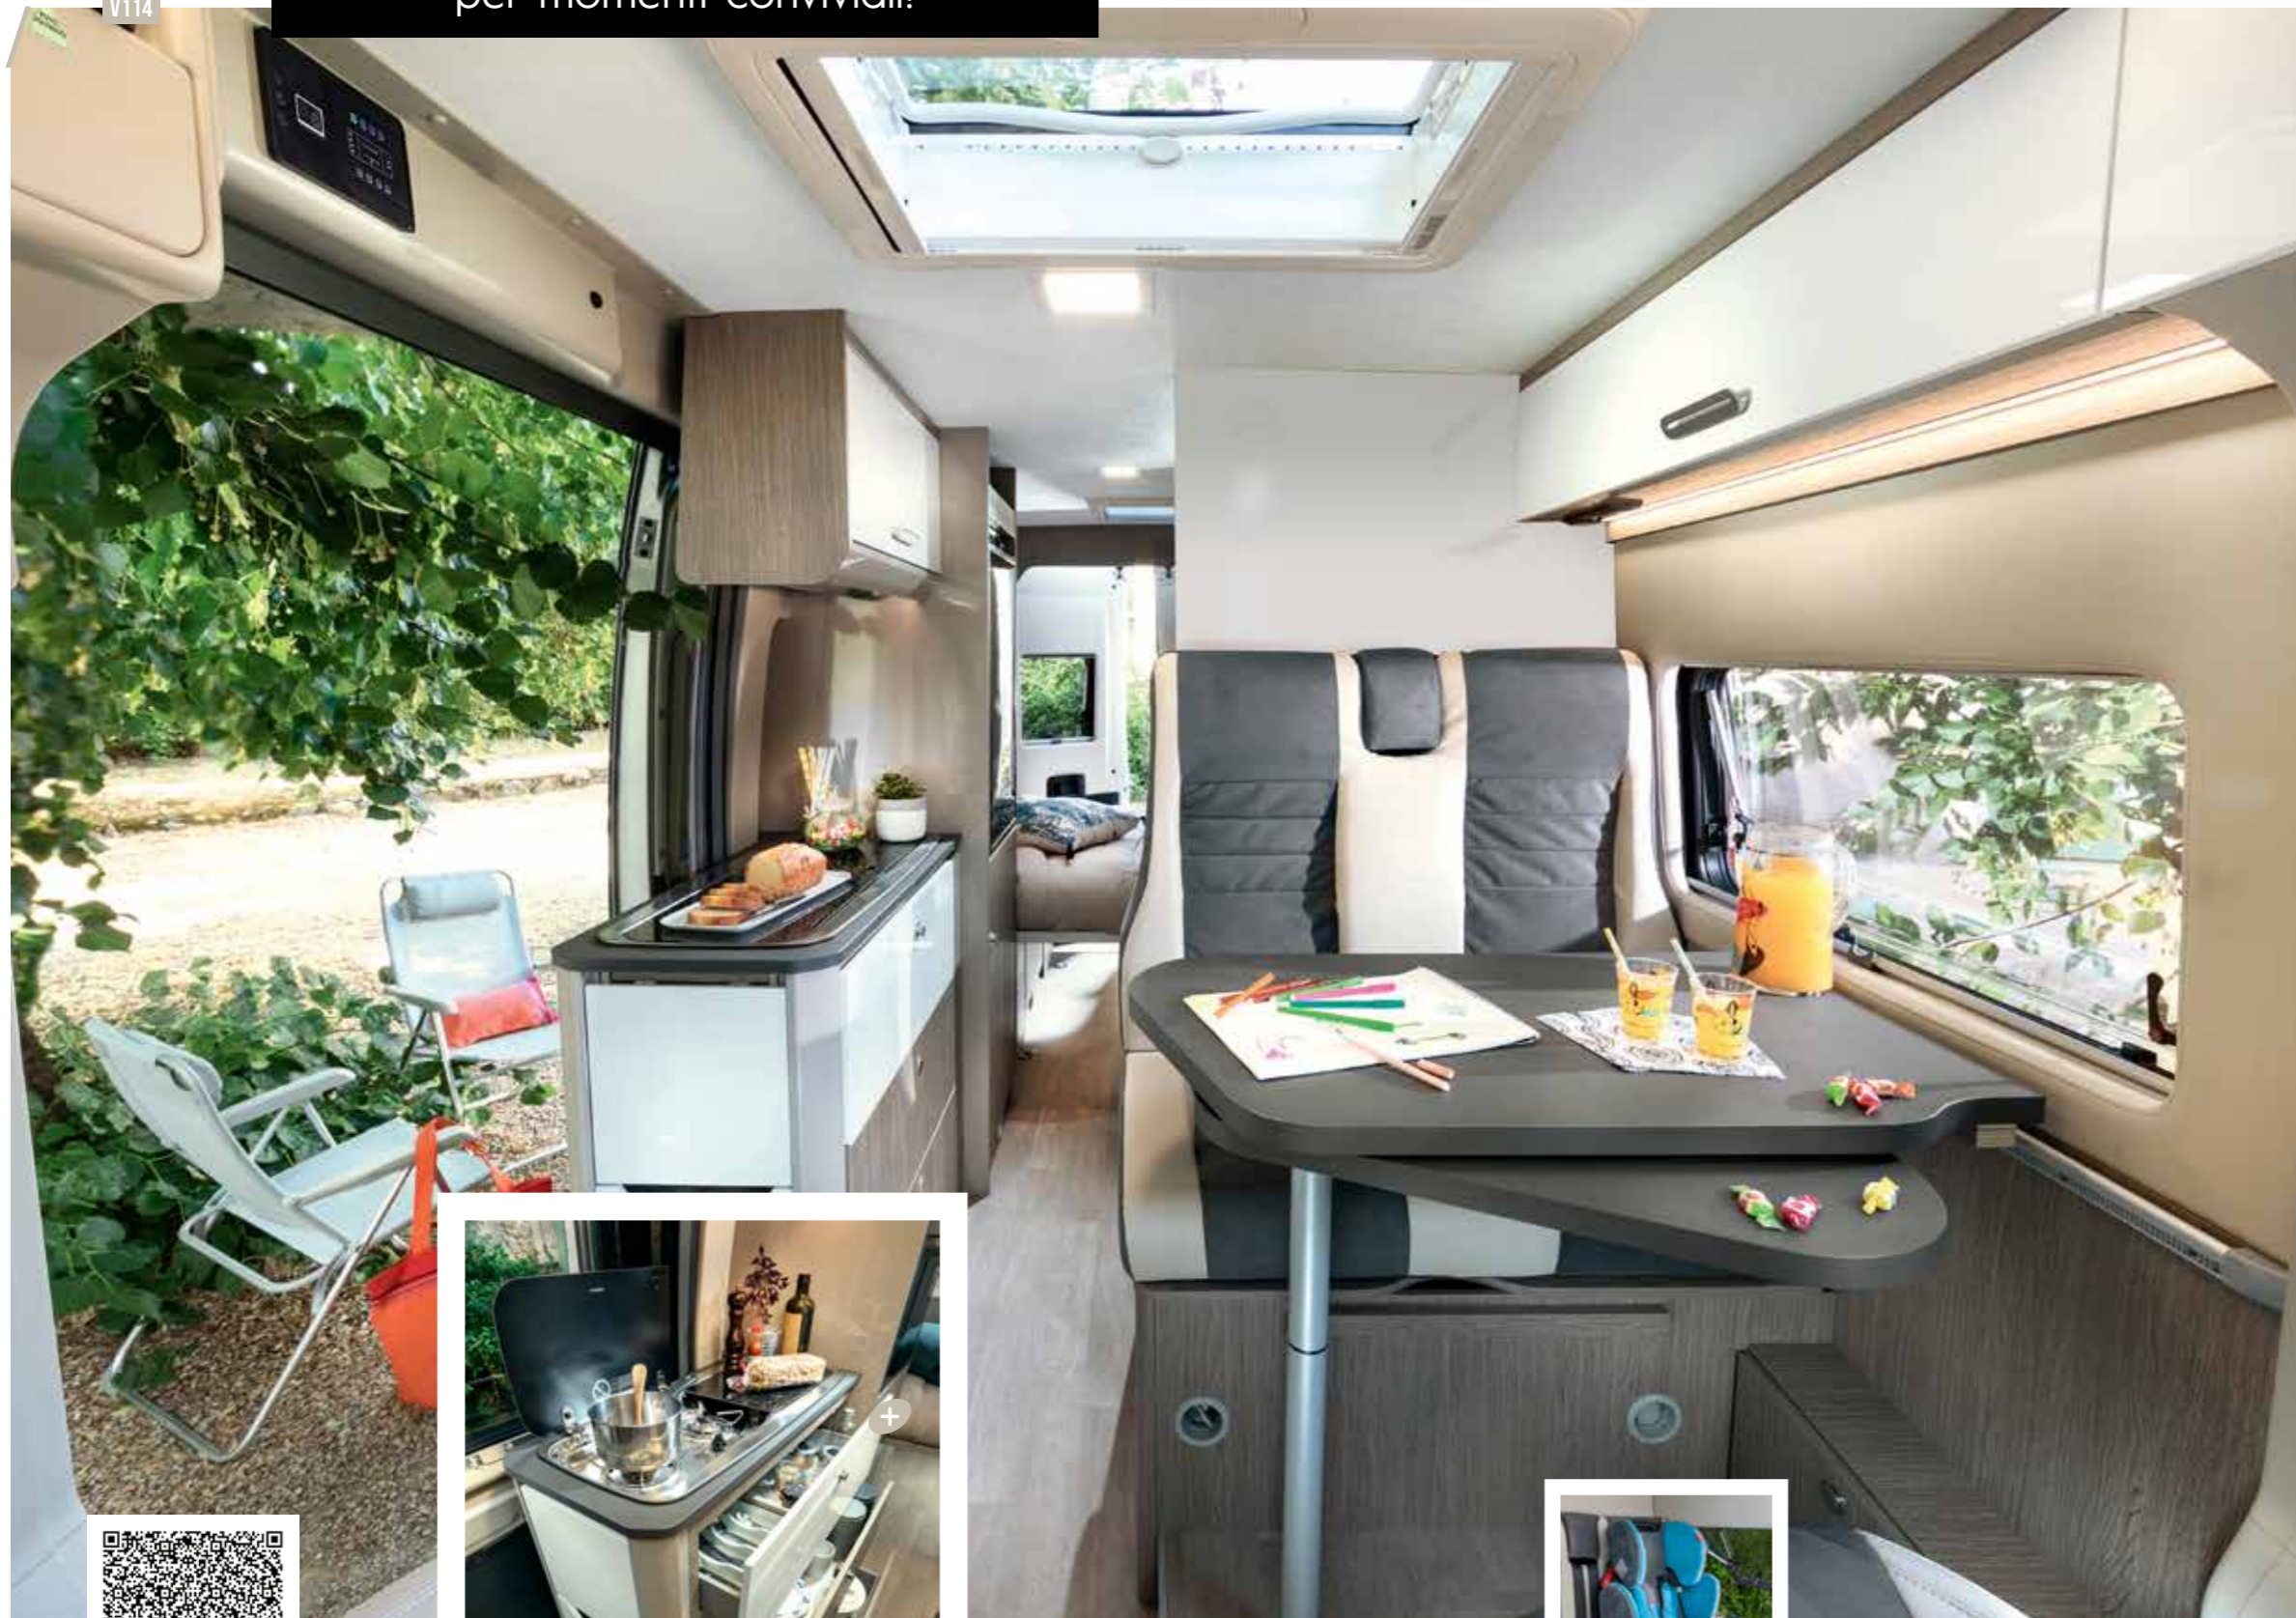

Grandi cassetti scorrevoli in cucina.

ISOFIX Sedile Isofix (opzionale)

★★★★★

UNO SPAZIO FUNZIONALE per momenti conviviali!

V114