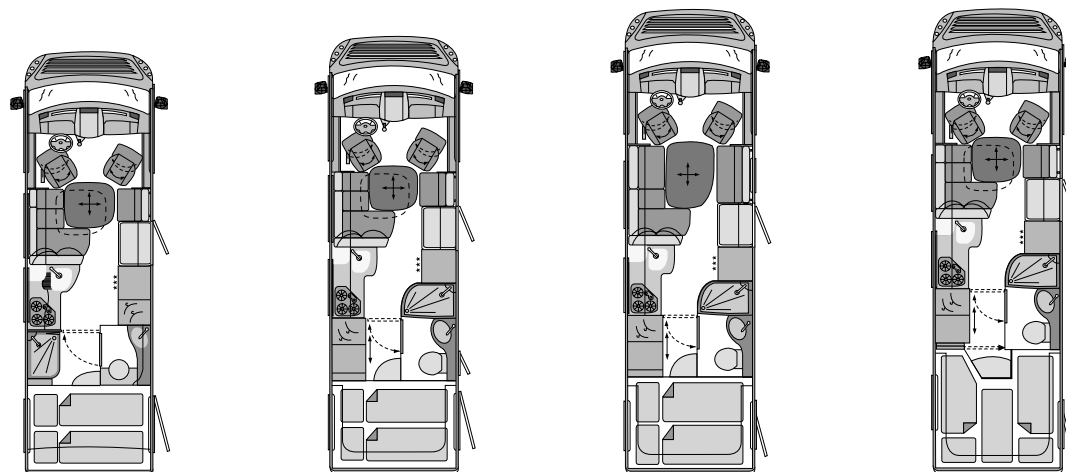

CARATTERISTICHE TECNICHE

Credo Emotion Fiat Ducato

	Credo Emotion 693 H	Credo Emotion 713 H	Credo Emotion 783 H	Credo Emotion 783 L
Veicolo di base	Fiat Ducato / Alko	Fiat Ducato / Alko	Fiat Ducato / Alko	Fiat Ducato / Alko
Telaio	130 Multijet	130 Multijet	130 Multijet	130 Multijet
Livello ecologico	Euro 4	Euro 4	Euro 4	Euro 4
Cilindrata	2,3 l	2,3 l	2,3 l	2,3 l
Potenza	96 kW	96 kW	96 kW	96 kW
Coppia	320 Nm	320 Nm	320 Nm	320 Nm
Lunghezza totale (mm)	7150	7350	7910	7910
Larghezza totale (mm)	2290	2290	2290	2290
Altezza totale (mm)	3030	3030	3030	3030
Passo (mm)	4035	4143	4443	4443
Massa totale tecnicamente ammissibile (kg)	3500	4500	4500	4500
Peso in ordine di marcia¹ (kg)	3160	3290	3390	3390
Peso rimorchiabile (frenato) (kg)	su richiesta	1650	1650	1650
Posti a sedere dotati di cinture di sicurezza	2-4	4	4	4
Dinette a sinistra (mm)	1290 / 950	1290 / 950	1710 / 950	1290 / 950
Cassapanca a destra (mm)	590 / 620	590 / 620	1010 / 620	590 / 620
Letto posteriore (mm)	2100 / 1400	2100 / 1400	2010 / 850 + 1980 / 850	2100 / 1550
Porta garage a destra altezza / larghezza (mm)	1090 / 565	1090 / 565	1090 / 565	1090 / 565
Prezzo in euro (IVA 20% compresa)	88.900,-	92.900,-	95.900,-	95.900,-