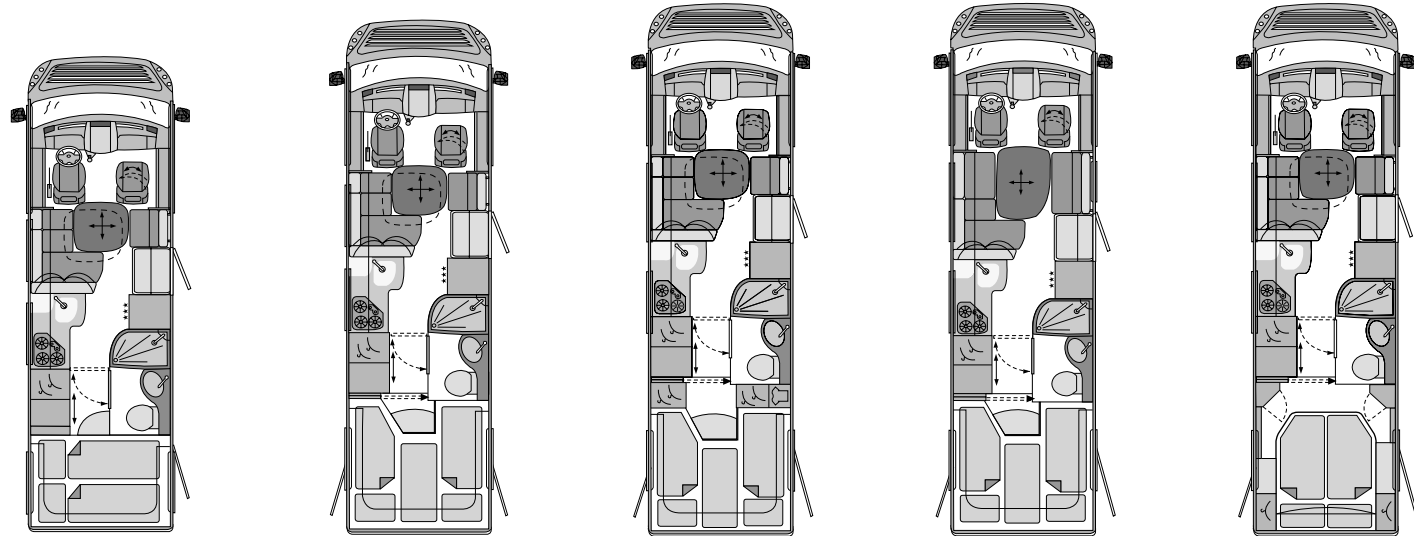

CARATTERISTICHE TECNICHE

Credo Passion Iveco Daily

	Credo Passion 733 H	Credo Passion 793 L	Credo Passion 833 LS	Credo Passion 833 L	Credo Passion 833 M
Veicolo di base	Iveco Daily	Iveco Daily	Iveco Daily	Iveco Daily	Iveco Daily
Telaio	50C17	50C17	50C17	50C17	50C17
Livello ecologico	Euro 5	Euro 5	Euro 5	Euro 5	Euro 5
Cilindrata	3,0 l	3,0 l	3,0 l	3,0 l	3,0 l
Potenza	125 kW	125 kW	125 kW	125 kW	125 kW
Coppia	400 Nm	400 Nm	400 Nm	400 Nm	400 Nm
Lunghezza totale (mm)	7350	7910	8330	8330	8330
Larghezza totale (mm)	2290	2290	2290	2290	2290
Altezza totale (mm)	3310	3310	3310	3310	3310
Passo (mm)	3950	4350	4500	4500	4500
Massa a carico tecnicamente ammissibile (kg)	5200	5200	5200	5200	5200
Peso in ordine di marcia¹ (kg)	4035	4150	4215	4215	4215
Peso rimorchiabile (frenato) (kg)	3500 / 2500	3500 / 2500	3500 / 2500	3500 / 2500	3500 / 2500
cambio man. / autom.					
Posti a sedere dotati di cinture di sicurezza	4	4	4	4	4
Dinette a sinistra (mm)	1290 / 950	1290 / 950	1290 / 950	1710 / 950	1290 / 950
Cassapanca a destra (mm)	590 / 620	590 / 620	590 / 620	1090 / 620	590 / 620
Letto posteriore (mm)	2100 / 1400	2010 / 850 + 1980 / 850	2010 / 850 + 1980 / 850	2010 / 850 + 1980 / 850	2000 / 1550
Porta garage a destra	1170 / 950	1170 / 950	1170 / 950	1170 / 950	1170 / 950
altezza / larghezza (mm)					
Prezzo in euro (IVA 20% compresa)	114.900,-	116.900,-	119.900,-	119.900,-	119.900,-