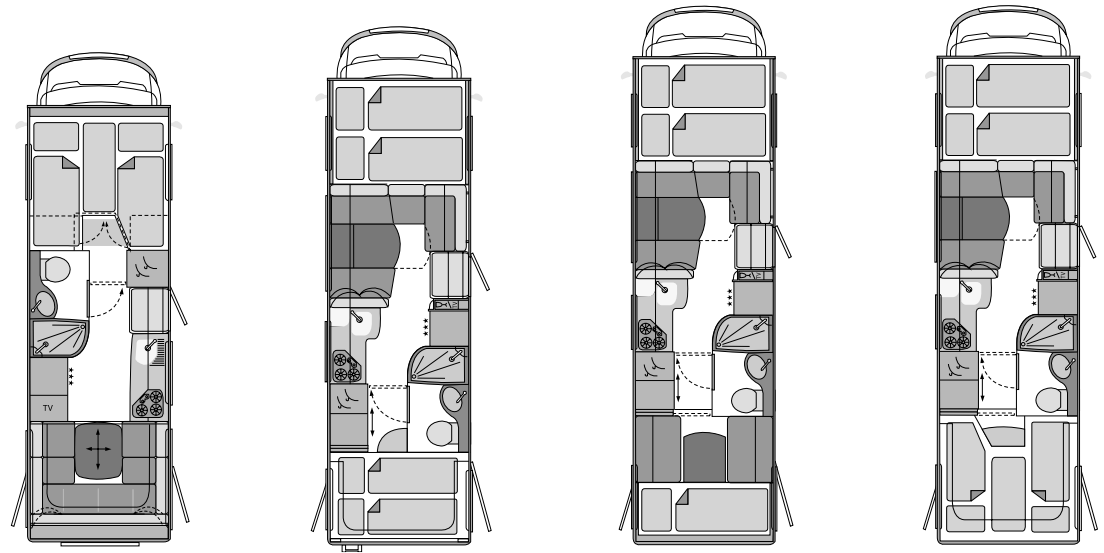

CARATTERISTICHE TECNICHE

Credo Action Iveco Daily

	Credo Action 745 RL	Credo Action 803 H	Credo Action 863 ST	Credo Action 863 L
Veicolo di base	Iveco Daily	Iveco Daily	Iveco Daily	Iveco Daily
Telaio	50C17 / 65C17	65C17	65C17	65C17
Livello ecologico	Euro 5	Euro 5	Euro 5	Euro 5
Cilindrata	3,0 l	3,0 l	3,0 l	3,0 l
Potenza	125 kW	125 kW	125 kW	125 kW
Coppia	400 Nm	400 Nm	400 Nm	400 Nm
Lunghezza totale (mm)	7473	8122	8683	8682
Larghezza totale (mm)	2290	2290	2290	2290
Altezza totale (mm)	3360 / 3420	3420	3420	3420
Passo (mm)	4350	4350	4750	4750
Massa a carico tecnicamente ammissibile (kg)	6500	6500	6500	6500
Peso in ordine di marcia¹ (kg)	4290	4370	4520	4520
Peso rimorchiabile (frenato) (kg) cambio man. / autom.	3500 / 2500	3500 / 2500	3500 / 2500	3500 / 2500
Posti a sedere dotati di cinture di sicurezza	4	4	4	4
Dinette a sinistra (mm)	2000 / 1500 (posteriore)	1920 / 970	1920 / 970	1920 / 970
Cassapanca a destra (mm)	-	1045 / 620	1045 / 620	1045 / 620
Letto posteriore (mm)	2000 / 1550	2100 / 1400	2000 / 900 (2x)	2010 / 850 + 1980 / 850
Porta garage a destra altezza / larghezza (mm)	1025 / 950	1190 / 950	1025 / 950	1190 / 950
Prezzo in euro (IVA 20% compresa)	96.000,- / 104.000,-	112.900,-	113.900,-	115.900,-