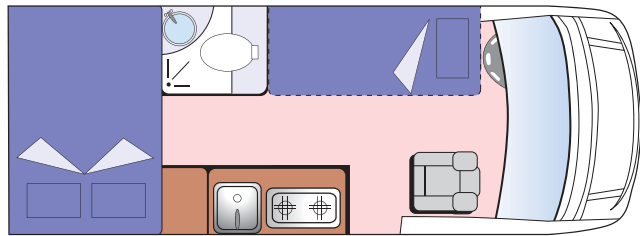

## ISERAN 600

Lunghezza 5990 mm, larghezza 2050 mm, altezza 2600 mm, passo 4035, posti viaggio 4, posti letto da 2 a 4

## ISERAN 600 S

Lunghezza 5990 mm, larghezza 2050 mm, altezza 2600 mm, passo 4035, posti viaggio 4, posti letto da 3 a 4

## ISERAN 600 SX

Lunghezza 5990 mm, larghezza 2050 mm, altezza 2800 mm, passo 4035, posti viaggio 4, posti letto 4

## ISERAN 636

Lunghezza 6360 mm, larghezza 2050 mm, altezza 2800 mm, passo 4035, posti viaggio 6, posti letto 6+1

*Le piantine sono dimostrative. I layout sono personalizzabili in base alle esigenze del cliente.*