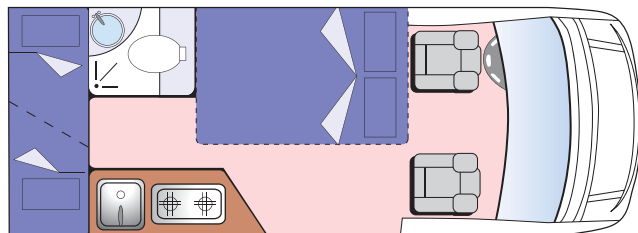

## ISERAN 600

Lunghezza 5990 mm, larghezza 2050 mm, altezza 2600 mm, passo 4035, posti viaggio 4, posti letto da 2 a 4

## ISERAN 600 S

Lunghezza 5990 mm, larghezza 2050 mm, altezza 2600 mm, passo 4035, posti viaggio 4, posti letto da 3 a 4

## ISERAN 600 SX

Lunghezza 5990 mm, larghezza 2050 mm, altezza 2800 mm, passo 4035, posti viaggio 4, posti letto 4

## ISERAN 636

Lunghezza 6360 mm, larghezza 2050 mm, altezza 2800 mm, passo 4035, posti viaggio 6, posti letto 6+1

*Le piantine sono dimostrative. I layout sono personalizzabili in base alle esigenze del cliente.*