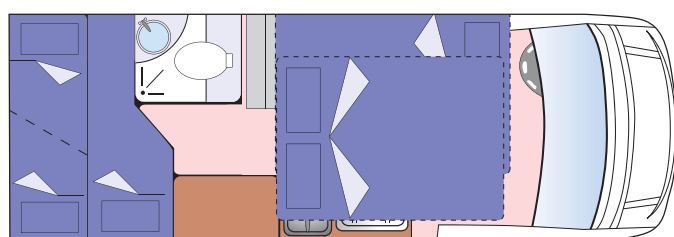

## ISERAN 600

Lunghezza 5990 mm, larghezza 2050 mm, altezza 2600 mm, passo 4035, posti viaggio 4, posti letto da 2 a 4

## ISERAN 600 S

Lunghezza 5990 mm, larghezza 2050 mm, altezza 2600 mm, passo 4035, posti viaggio 4, posti letto da 3 a 4

## ISERAN 600 SX

Lunghezza 5990 mm, larghezza 2050 mm, altezza 2800 mm, passo 4035, posti viaggio 4, posti letto 4

## ISERAN 636

Lunghezza 6360 mm, larghezza 2050 mm, altezza 2800 mm, passo 4035, posti viaggio 6, posti letto 6+1

*Le piantine sono dimostrative. I layout sono personalizzabili in base alle esigenze del cliente.*