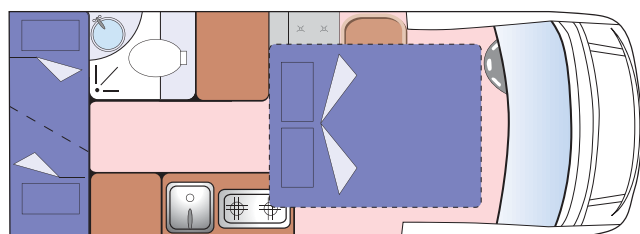

## ISERAN 600

Lunghezza 5990 mm, larghezza 2050 mm, altezza 2600 mm, passo 4035, posti viaggio 4, posti letto da 2 a 4

## ISERAN 600 S

Lunghezza 5990 mm, larghezza 2050 mm, altezza 2600 mm, passo 4035, posti viaggio 4, posti letto da 3 a 4

## ISERAN 600 SX

Lunghezza 5990 mm, larghezza 2050 mm, altezza 2800 mm, passo 4035, posti viaggio 4, posti letto 4

## ISERAN 636

Lunghezza 6360 mm, larghezza 2050 mm, altezza 2800 mm, passo 4035, posti viaggio 6, posti letto 6+1

*Le piantine sono dimostrative. I layout sono personalizzabili in base alle esigenze del cliente.*