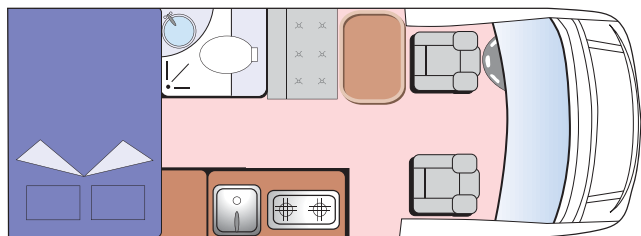

## ISERAN 600

Lunghezza 5990 mm, larghezza 2050 mm, altezza 2600 mm, passo 4035, posti viaggio 4, posti letto da 2 a 4

## ISERAN 600 S

Lunghezza 5990 mm, larghezza 2050 mm, altezza 2600 mm, passo 4035, posti viaggio 4, posti letto da 3 a 4

## ISERAN 600 SX

Lunghezza 5990 mm, larghezza 2050 mm, altezza 2800 mm, passo 4035, posti viaggio 4, posti letto 4

## ISERAN 636

Lunghezza 6360 mm, larghezza 2050 mm, altezza 2800 mm, passo 4035, posti viaggio 6, posti letto 6+1

*Le piantine sono dimostrative. I layout sono personalizzabili in base alle esigenze del cliente.*