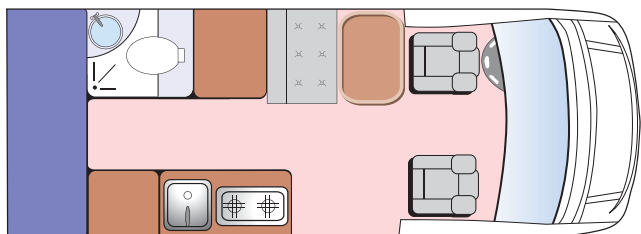

## ISERAN 600

Lunghezza 5990 mm, larghezza 2050 mm, altezza 2600 mm, passo 4035, posti viaggio 4, posti letto da 2 a 4

## ISERAN 600 S

Lunghezza 5990 mm, larghezza 2050 mm, altezza 2600 mm, passo 4035, posti viaggio 4, posti letto da 3 a 4

## ISERAN 600 SX

Lunghezza 5990 mm, larghezza 2050 mm, altezza 2800 mm, passo 4035, posti viaggio 4, posti letto 4

## ISERAN 636

Lunghezza 6360 mm, larghezza 2050 mm, altezza 2800 mm, passo 4035, posti viaggio 6, posti letto 6+1

*Le piantine sono dimostrative. I layout sono personalizzabili in base alle esigenze del cliente.*