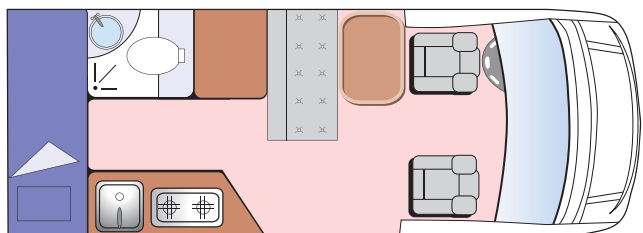

## ISERAN 600

Lunghezza 5990 mm, larghezza 2050 mm, altezza 2600 mm, passo 4035, posti viaggio 4, posti letto da 2 a 4

## ISERAN 600 S

Lunghezza 5990 mm, larghezza 2050 mm, altezza 2600 mm, passo 4035, posti viaggio 4, posti letto da 3 a 4

## ISERAN 600 SX

Lunghezza 5990 mm, larghezza 2050 mm, altezza 2800 mm, passo 4035, posti viaggio 4, posti letto 4

## ISERAN 636

Lunghezza 6360 mm, larghezza 2050 mm, altezza 2800 mm, passo 4035, posti viaggio 6, posti letto 6+1

*Le piantine sono dimostrative. I layout sono personalizzabili in base alle esigenze del cliente.*