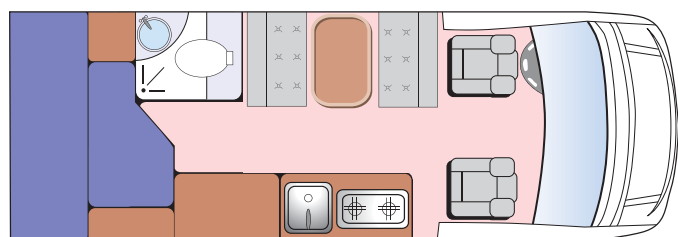

## ISERAN 600

Lunghezza 5990 mm, larghezza 2050 mm, altezza 2600 mm, passo 4035, posti viaggio 4, posti letto da 2 a 4

## ISERAN 600 S

Lunghezza 5990 mm, larghezza 2050 mm, altezza 2600 mm, passo 4035, posti viaggio 4, posti letto da 3 a 4

## ISERAN 600 SX

Lunghezza 5990 mm, larghezza 2050 mm, altezza 2800 mm, passo 4035, posti viaggio 4, posti letto 4

## ISERAN 636

Lunghezza 6360 mm, larghezza 2050 mm, altezza 2800 mm, passo 4035, posti viaggio 6, posti letto 6+1

*Le piantine sono dimostrative. I layout sono personalizzabili in base alle esigenze del cliente.*