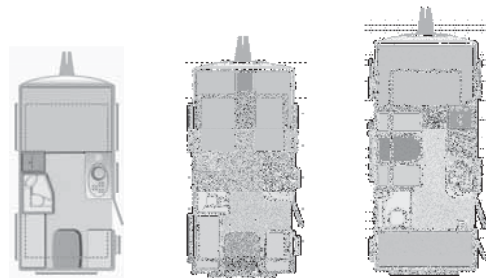

Modellübersicht Technische Daten

TRAVELBIRD

Travelbird		415	450	490 GK
Sommerpreis in € (gültig bis 31.01.2012)		€ 11.690,00	€ 12.790,00	€ 13.990,00
Winterpreis in € (gültig ab 01.02.2012)		€ 11.840,00	€ 12.950,00	€ 14.160,00
> alle Preise ab Werk inkl. gesetzl. MwSt.				
1. Technische Daten				
Gesamtlänge inkl. Deichsel	mm	6275	6845	7089
Aufbaulänge außen	mm	4944	5594	5782
Aufbaulänge innen	mm	4327	4977	5165
Gesamtbreite	mm	2126	2226	2226
Innenbreite	mm	1980	2080	2080
Gesamthöhe	mm	2575	2575	2575
Innenhöhe	mm	1951	1951	1951
Vorzeltumlaufmaß	mm	8939	9592	9780
Leergewicht	kg	827	908	972
Masse in fahrbereitem Zustand	kg	906	987	1051
Zuladung Serie / maximal	kg	94 / 444	113 / 263	249 / 749
Technisch zulässige Gesamtmasse Serie	kg	1000	1100	1300
Max. Auflastmöglichkeit	kg	1350	1350 / 1500	1350 / 1800
2. Bettenmaße				
Schlafplätze	Anzahl	3	3	5
Bug	cm	188 x 145	2x 200x83	204 x 135
Mitte	cm	-	-	190 x 88
Heck	cm	192x92/122	202 x 92/122	-
Etagenbetten	cm	-	-	198x78 / 202x81