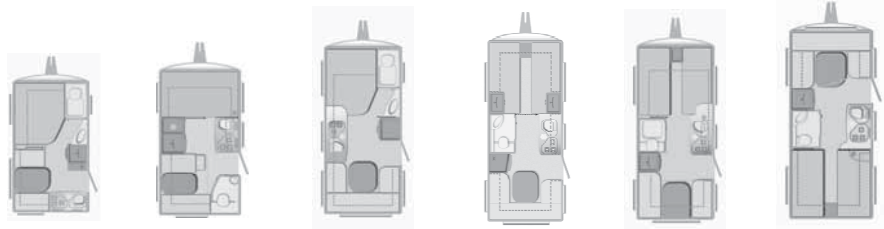

Modellübersicht Technische Daten

WELTBUMMLER
AKTIV

WELTBUMMLER
ELEGANCE

Weltbummler Aktiv		390 HTF	400 DB	460 TDF	460 TE	470 TE	510 TE
Sommerpreis in € (gültig bis 31.01.2012)		€ 14.490,00	€ 14.790,00	€ 15.790,00	€ 15.890,00	€ 15.990,00	€ 16.690,00
Winterpreis in € (gültig ab 01.02.2012)		€ 14.670,00	€ 14.970,00	€ 15.980,00	€ 16.090,00	€ 16.190,00	€ 16.890,00
Weltbummler Elegance		390 HTF	400 DB	460 TDF	460 TE	470 TE	510 TE
Sommerpreis in € (gültig bis 31.01.2012)		€ 15.590,00	€ 15.890,00	€ 16.890,00	€ 17.090,00	€ 16.990,00	€ 17.790,00
Winterpreis in € (gültig ab 01.02.2012)		€ 15.780,00	€ 16.090,00	€ 17.100,00	€ 17.300,00	€ 17.200,00	€ 17.990,00
> alle Preise ab Werk inkl. gesetzl. MwSt.							
1. Technische Daten							
Gesamtlänge inkl. Deichsel	mm	6078	6306	6811	6972	6973	7220
Aufbaulänge außen	mm	4758	5003	5523	5628	5628	5808
Aufbaulänge innen	mm	4190	4435	4955	5060	5060	5240
Gesamtbreite	mm	2326	2326	2326	2326	2326	2326
Innenbreite	mm	2180	2180	2180	2180	2180	2180
Gesamthöhe	mm	2575	2575	2575	2575	2575	2575
Innenhöhe	mm	1951	1951	1951	1951	1951	1951
Vorzeltumlaufmaß	mm	8727	8972	9492	9597	9597	9777
Leergewicht	kg	923	953	1022	1044	1038	1132
Masse in fahrbereitem Zustand	kg	1002	1032	1101	1123	1117	1211
Zuladung Serie / maximal	kg	198 / 498	168 / 468	199 / 599	177 / 577	183 / 583	189 / 589
Technisch zulässige Gesamtmasse Serie	kg	1200	1200	1300	1300	1300	1400
Max. Auflastmöglichkeit	kg	1350 / C 1500	1350 / C 1500	1350 / C 1700	1350 / C1700	1350 / C1700	1600 / C 1800
2. Bettenmaße							
Schlafplätze	Anzahl	3	4	4	4	4	4
Bug	cm	200 x 144/117	208 x 145	200 x 144/117	2x 200x88/208	2x 200 x 88	201 x 126/161
Mitte	cm	-	-	-	-	-	-
Heck	cm	194 x 88/103	175 x 122/138	201 x 126/141	201x106/1260	201 x 111/131	212 x 88/67 + 185 x 88
Etagenbetten	cm	-	-	-	-	-	-

Ausstattung der Elegance-Line

"Außendesign":

- > Elegance Beklebung
- > Relief Logos

"Chrom trifft Creme":

- > Hängeschrankklappen mit Chromstreifen
- > Möbelgriffe in Chrom-Optik
- > Dachbaldachine (Übergang vom Hängeschrank zum Dach) mit cremefarbenem Kunstleder bezogen
- > Fensterschals mit Zusatzgardine und Raffring aus Chrom
- > Schalter und Steckdosen in Chrom-Optik

"Beleuchtung":

- > Designerecken mit Plexiglasvorsätzen und Beleuchtung
- > Indirekte Beleuchtung in der Sitzgruppe (hinter Cremebende)