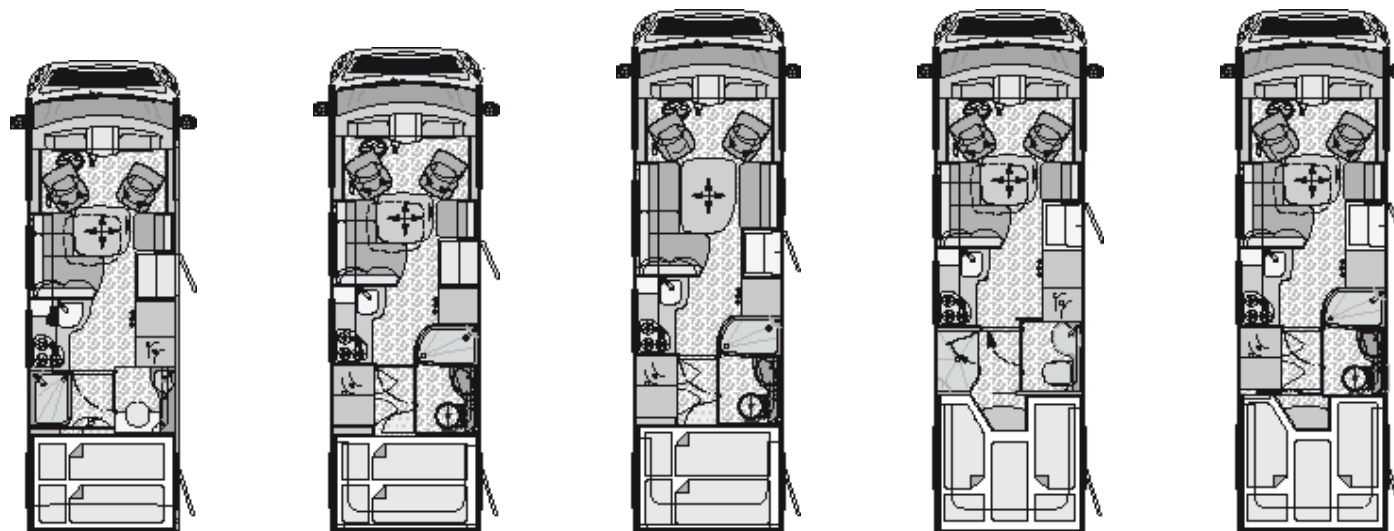

Dati Tecnici

CREDO EMOTION FIAT DUCATO

	Credo Emotion 693 H	Credo Emotion 713 H	Credo Emotion 783 H	Credo Emotion 781 L	Credo Emotion 783 L
Veicolo base	Fiat Ducato / AL-KO	Fiat Ducato / AL-KO	Fiat Ducato / AL-KO	Fiat Ducato / AL-KO	Fiat Ducato / AL-KO
Chassis	150 Multijet	150 Multijet	150 Multijet	150 Multijet	150 Multijet
Classe di emissione	Euro 5	Euro 5	Euro 5	Euro 5	Euro 5
Cilindrata	2,3 l	2,3 l	2,3 l	2,3 l	2,3 l
Potenza	109 kW / 148 CV	109 kW / 148 CV	109 kW / 148 CV	109 kW / 148 CV	109 kW / 148 CV
Coppia	350 Nm	350 Nm	350 Nm	350 Nm	350 Nm
Lunghezza totale (mm)	7150	7350	7910	7910	7910
Larghezza totale (mm)	2290	2290	2290	2290	2290
Altezza totale (mm)	3030	3030	3030	3030	3030
Passo (mm)	4035	4143	4443	4443	4443
Massa massima tecnicamente ammissibile (kg)	3700	4500	4500	4500	4500
Massa in ordine di marcia¹ (kg)	3270	3350	3440	3440	3440
Carico aggiuntivo (kg)	430	1150	1060	1060	1060
Massa rimorchiabile (frenato) (kg)	su richiesta	1650	1650	1650	1650
Posti omologati con cintura di sicurezza	4	4	4	4	4
Dinette sinistra (mm)	1290 / 950	1290 / 950	1710 / 950	1290 / 950	1290 / 950
Cassapanca destra (mm)	590 / 620	590 / 620	1010 / 620	590 / 620	590 / 620
Letto posteriore (mm)	2100 / 1400	2100 / 1400	2100 / 1550	2010 / 850 + 1980 / 850	2010 / 850 + 1980 / 850
Porta garage a destra altezza / larghezza (mm)	1090 / 565	1090 / 565	1090 / 565	1090 / 565	1090 / 565
Porta garage a sinistra altezza / larghezza (mm)	-	500 / 565	500 / 565	500 / 565	500 / 565
PREZZO IN EURO (IVA 21% incl.)	90.700,-	96.500,-	99.800,-	99.800,-	99.800,-