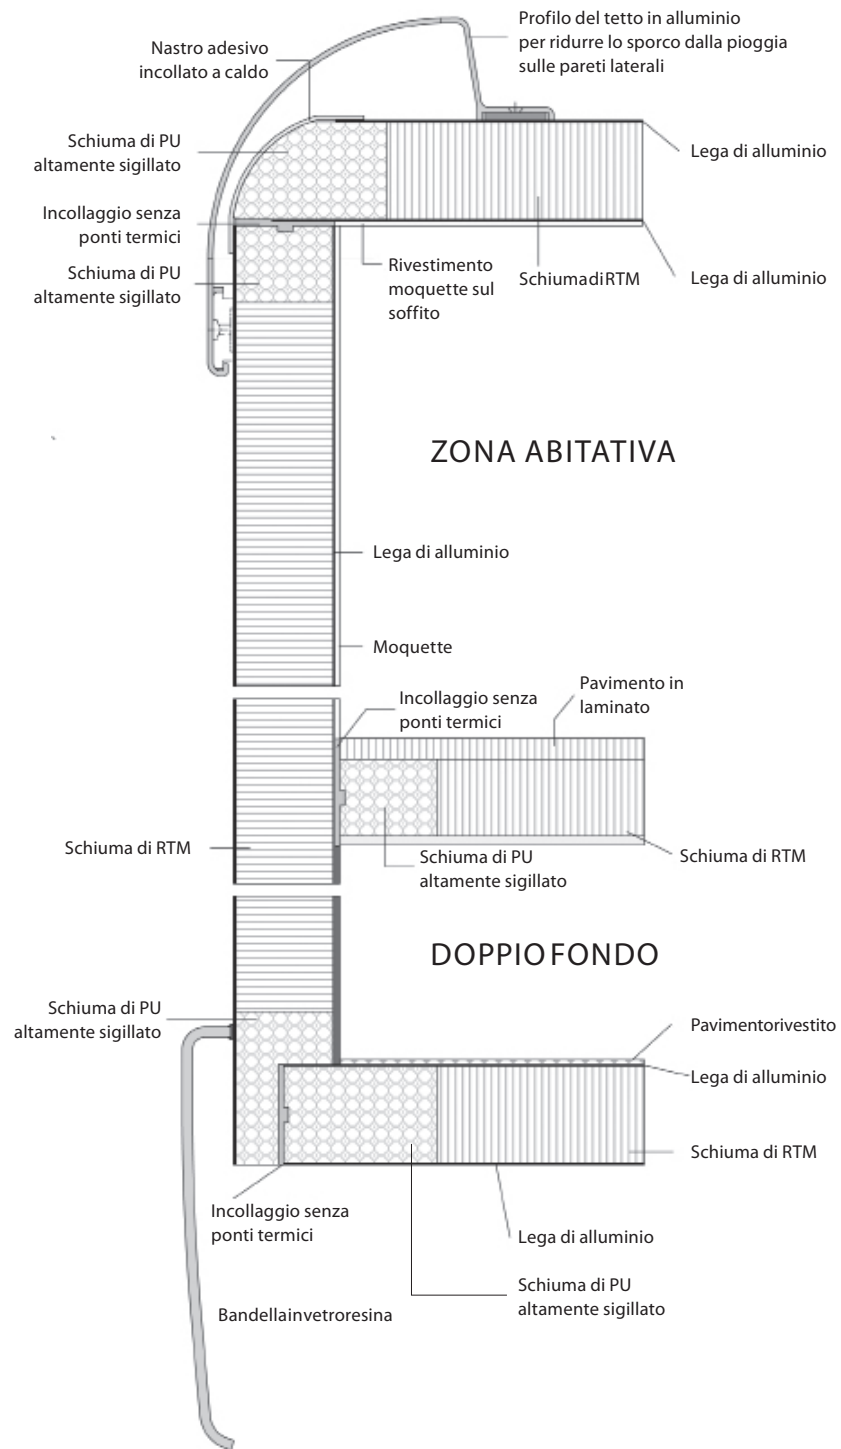

Disegno a sezione

LA CELLULA DEL CONCORDE CREDO

Concorde, nel settore dei veicoli ricreazionali, è equivalente a elevata stabilità. Questo grazie alla assoluta, totale mancanza di ponti termici, alle cabine completamente incollate con Solidtherm e profili in schiuma PU e all'isolamento delle pareti, di 30 mm di spessore, con schiuma RTM. Ma non basta. Il primo e il secondo pavimento vengono prodotti con un isolamento totale di 60 mm. Le bandelle laterali, i paraurti, la parte frontale e posteriore sono realizzate in robusta ma anche elastica vetroresina. Le pareti laterali lucide e lisce, dall'aspetto automobilistico, sono realizzate in sandwich di alluminio. Le grondaie dei modelli Concorde Emotion e Passion in alluminio sul tetto hanno il compito di eliminare le antipatiche strisce di sporco sulle fiancate. Garanzia di 10 anni sulle infiltrazioni cellula con controlli annui come da regolamento Concorde.