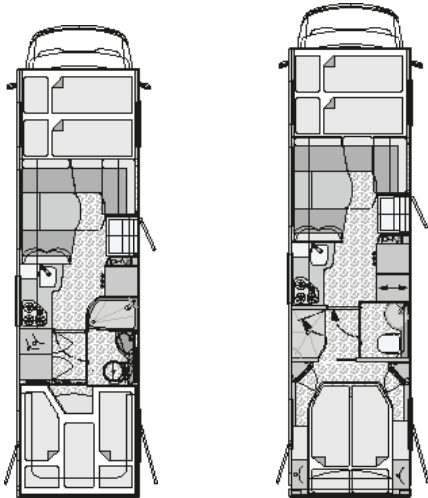

Credo Action 863 L   **Credo Action 891 M**

Iveco Daily   Iveco Daily

65C17   65C17

Euro 5   Euro 5

3,0l   3,0l

125 kW / 170 CV   125 kW / 170 CV

400 Nm   400 Nm

8683   9092

2290   2290

3490   3490

4750   5000

6500   6500

4520   4520

1980   1980

3500 / 2500   3500 / 2500

4   4

1920 / 970   1920 / 970

1045 / 620   1045 / 620

2050 x 1450   2050 x 1450

1190 / 950   1190 / 950

1090 / 750   1090 / 750

116.900,-   118.900,-