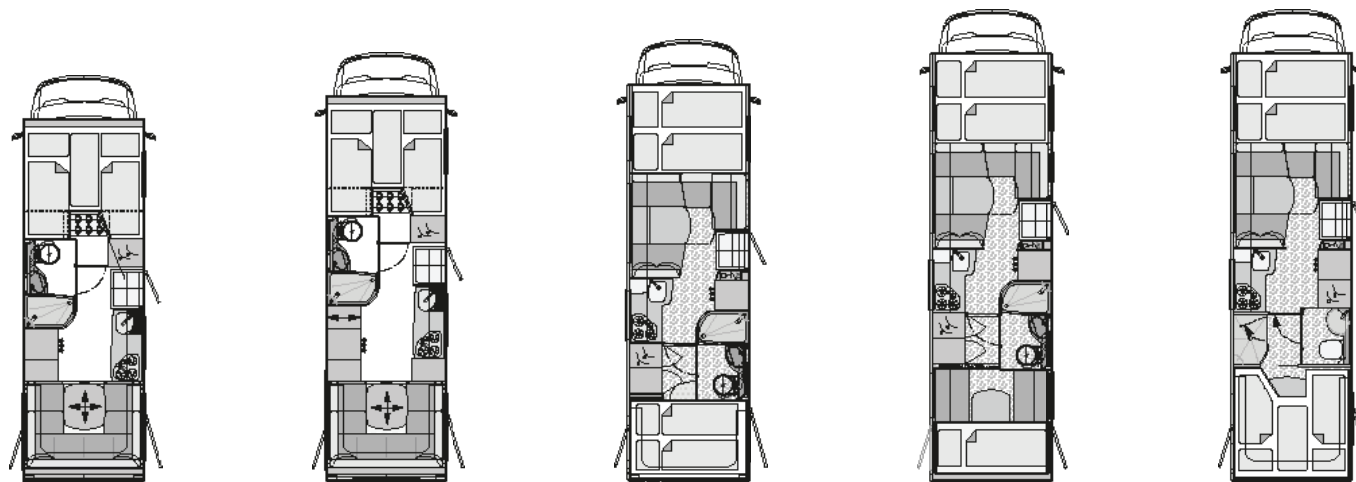

Dati Tecnici

CREDO ACTION IVECO DAILY

	Credo Action 745 RL	Credo Action 795 RL	Credo Action 803 H	Credo Action 863 ST	Credo Action 861 L
Veicolo base	Iveco Daily	Iveco Daily	Iveco Daily	Iveco Daily	Iveco Daily
Chassis	65C17	65C17	65C17	65C17	65C17
Classe di emissione	Euro 5	Euro 5	Euro 5	Euro 5	Euro 5
Cilindrata	3,0l	3,0l	3,0l	3,0l	3,0l
Potenza	125 kW / 170 CV	125 kW / 170 CV	125 kW / 170 CV	125 kW / 170 CV	125 kW / 170 CV
Coppia	400 Nm	400 Nm	400 Nm	400 Nm	400 Nm
Lunghezza totale (mm)	7473	7893	8122	8683	8683
Larghezza totale (mm)	2290	2290	2290	2290	2290
Altezza totale (mm)	3490	3490	3490	3490	3490
Passo (mm)	4350	4350	4350	4750	4750
Massa massima tecnicamente ammissibile (kg)	6500	6500	6500	6500	6500
Massa in ordine di marcia¹ (kg)	4290	4370	4370	4520	4520
Carico aggiuntivo (kg)	2210	2130	2130	1980	1980
Massa rimorchiabile (frenato) (kg)	3500 / 2500	3500 / 2500	3500 / 2500	3500 / 2500	3500 / 2500
cambio manuale / cambio automatico (kg)					
Posti omologati con cintura di sicurezza	4	4	4	4	4
Dinette sinistra (mm)	2000 / 1500	2000 / 1500	1920 / 970	1920 / 970	1920 / 970
Cassapanca destra (mm)	-	-	1045 / 620	1045 / 620	1045 / 620
Letto posteriore (mm)	1980 x 814 + 1980 x 795	1980 x 814 + 1980 x 795	2050 x 1450	2050 x 1450	2050 x 1450
Porta garage a destra altezza / larghezza (mm)	1025 / 950	1025 / 950	1190 / 950	1025 / 950	1190 / 950
Porta garage a sinistra altezza / larghezza (mm)	950 / 750	950 / 750	1090 / 750	950 / 750	1090 / 750
PREZZO IN EURO (IVA 21% incl.)	107.800,-	111.900,-	115.900,-	116.900,-	116.900,-