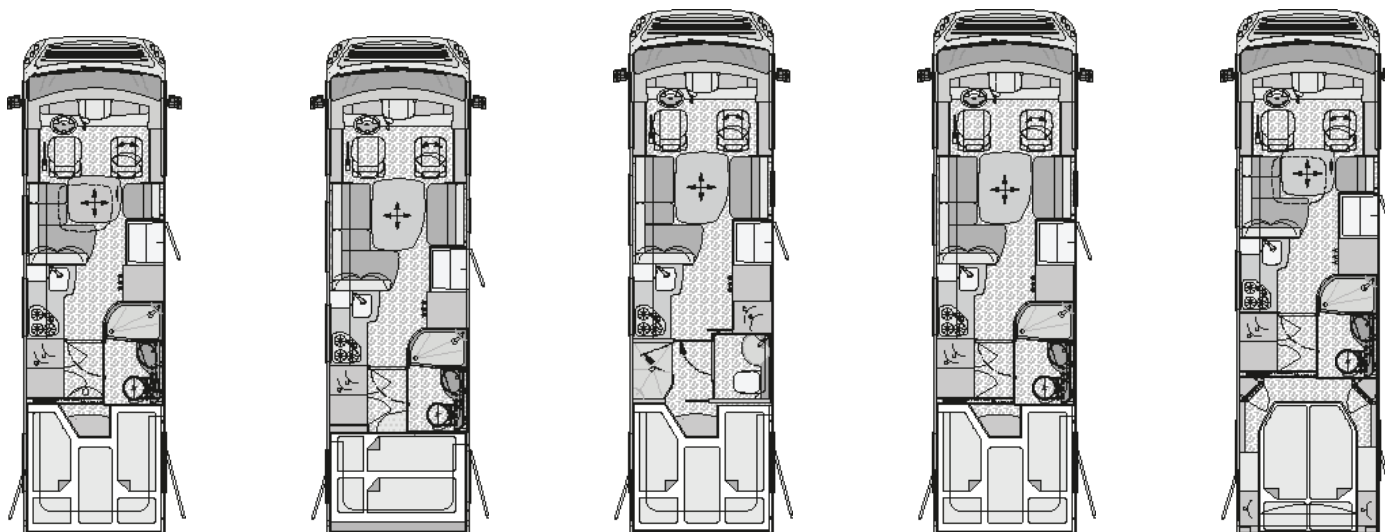

Dati Tecnici

CREDO PASSION IVECO DAILY

	Credo Passion 793 L	Credo Passion 793 H	Credo Passion 831 L	Credo Passion 833 L	Credo Passion 833 M
Veicolo base	Iveco Daily	Iveco Daily	Iveco Daily	Iveco Daily	Iveco Daily
Chassis	50C17	50C17	50C17	50C17	50C17
Classe di emissione	Euro 5	Euro 5	Euro 5	Euro 5	Euro 5
Cilindrata	3,0 l	3,0 l	3,0 l	3,0 l	3,0 l
Potenza	125 kW / 170 CV	125 kW / 170 CV	125 kW / 170 CV	125 kW / 170 CV	125 kW / 170 CV
Coppia	400 Nm	400 Nm	400 Nm	400 Nm	400 Nm
Lunghezza totale (mm)	7910	7910	8330	8330	8330
Larghezza totale (mm)	2290	2290	2290	2290	2290
Altezza totale (mm)	3310	3310	3310	3310	3310
Passo (mm)	4350	4350	4500	4500	4500
Massa massima tecnicamente ammissibile (kg)	5200	5200	5200	5200	5200
Massa in ordine di marcia¹ (kg)	4150	4150	4215	4215	4215
Carico aggiuntivo (kg)	1050	1050	985	985	985
Massa rimorchiabile (frenato) (kg)	3500 / 2500	3500 / 2500	3500 / 2500	3500 / 2500	3500 / 2500
cambio manuale / cambio automatico (kg)					
Posti omologati con cintura di sicurezza	4	4	4	4	4
Dinette sinistra (mm)	1290 / 950	1710 / 950	1710 / 950	1710 / 950	1290 / 950
Cassapanca destra (mm)	590 / 620	1090 / 620	1090 / 620	1090 / 620	590 / 620
Letto posteriore (mm)	2010 / 850 + 1980 / 850	2010 / 850 + 1980 / 850	2010 / 850 + 1980 / 850	2010 / 850 + 1980 / 850	2000 / 1550
Porta garage a destra altezza / larghezza (mm)	1170 / 950	1170 / 950	1170 / 950	1170 / 950	1170 / 950
Porta garage a sinistra altezza / larghezza (mm)	750 / 500	750 / 500	750 / 500	750 / 500	750 / 500
PREZZO IN EURO (IVA 21% incl.)	119.900,-	119.900,-	122.000,-	122.000,-	122.000,-