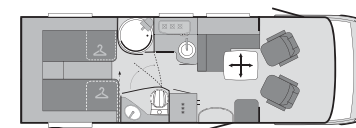

Sky i

Prezzi e dati tecnici

Sky i	650 LEG	650 LG	700 LEG
MOTORIZZAZIONE BASE			
FIAT 2,0 l Multijet 115 Light	64.631,00 €	65.871,00 €	67.906,00 €
IN ALTERNATIVA			
Motore 2,3 l Multijet 130 light / 3.500 kg	66.136,00 €	67.376,00 €	69.411,00 €
Motore 2,3 l Multijet 150 light / 3.500 kg	67.346,00 €	68.586,00 €	70.621,00 €
Motore 3,0 l Multijet 180 light / 3.500 kg	69.878,00 €	71.118,00 €	73.153,00 €
Motore 2,3 l Multijet 130 heavy / 4.000 kg	67.610,00 €	68.850,00 €	70.885,00 €
Motore 2,3 l Multijet 150 heavy / 4.000 kg	68.820,00 €	70.060,00 €	72.095,00 €
Motore 3,0 l Multijet 180 heavy / 4.000 kg	71.352,00 €	72.592,00 €	74.627,00 €
Dati tecnici			
Lunghezza fuori tutto (cm)	696	696	744
Larghezza fuori tutto esterno/interno (cm)	234/218	234/218	234/218
Altezza fuori tutto esterno/interno (cm)	290/200	290/200	290/200
FIAT 2,0 l e 2,3 l / 3,0 l Multijet Light			
Massa in ordine di marcia (kg)*	3180 / 3230	3180 / 3230	3235 / 3285
Massa a pieno carico (kg)*	3.500	3.500	3.500
Massa rimorchiabile (kg)	2.000	2.000	2.000
Pneumatici 3,5 t	215 / 70 R 15 CP	215 / 70 R 15 CP	215 / 70 R 15 CP
Cerchi 3,5 t	6J x 15	6J x 15	6J x 15
Posti a sedere omologati	4 / 3	4 / 3	3
FIAT 2,3 l / 3,0 l Multijet Heavy			
Massa in ordine di marcia (kg)*	3220 / 3270	3220 / 3270	3275 / 3325
Massa a pieno carico (kg)*	4.000	4.000	4.000
Massa rimorchiabile (kg)	1.850	1.850	1.850
Pneumatici 4,0 t	225 / 75 R16 CP	225 / 75 R16 CP	225 / 75 R16 CP
Cerchi 4,0 t	6J x 16	6J x 16	6J x 16

* = Il montaggio di accessori aumenta la massa in ordine di marcia, riducendo il carico utile!