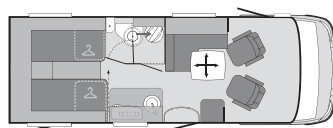

Sky i

Prezzi e dati tecnici

Sky i	650 LEG	650 LG	700 LEG
MOTORIZZAZIONE BASE			
FIAT 2,0 l Multijet 115 Light	64.631,00 €	65.871,00 €	67.906,00 €
IN ALTERNATIVA			
Motore 2,3 l Multijet 130 light / 3.500 kg	66.136,00 €	67.376,00 €	69.411,00 €
Motore 2,3 l Multijet 150 light / 3.500 kg	67.346,00 €	68.586,00 €	70.621,00 €
Motore 3,0 l Multijet 180 light / 3.500 kg	69.878,00 €	71.118,00 €	73.153,00 €
Motore 2,3 l Multijet 130 heavy / 4.000 kg	67.610,00 €	68.850,00 €	70.885,00 €
Motore 2,3 l Multijet 150 heavy / 4.000 kg	68.820,00 €	70.060,00 €	72.095,00 €
Motore 3,0 l Multijet 180 heavy / 4.000 kg	71.352,00 €	72.592,00 €	74.627,00 €
Dati tecnici			
Lunghezza fuori tutto (cm)	696	696	744
Larghezza fuori tutto esterno/interno (cm)	234/218	234/218	234/218
Altezza fuori tutto esterno/interno (cm)	290/200	290/200	290/200
FIAT 2,0 l e 2,3 l / 3,0 l Multijet Light			
Massa in ordine di marcia (kg)*	3180 / 3230	3180 / 3230	3235 / 3285
Massa a pieno carico (kg)*	3.500	3.500	3.500
Massa rimorchiabile (kg)	2.000	2.000	2.000
Pneumatici 3,5 t	215 / 70 R 15 CP	215 / 70 R 15 CP	215 / 70 R 15 CP
Cerchi 3,5 t	6J x 15	6J x 15	6J x 15
Posti a sedere omologati	4 / 3	4 / 3	3
FIAT 2,3 l / 3,0 l Multijet Heavy			
Massa in ordine di marcia (kg)*	3220 / 3270	3220 / 3270	3275 / 3325
Massa a pieno carico (kg)*	4.000	4.000	4.000
Massa rimorchiabile (kg)	1.850	1.850	1.850
Pneumatici 4,0 t	225 / 75 R16 CP	225 / 75 R16 CP	225 / 75 R16 CP
Cerchi 4,0 t	6J x 16	6J x 16	6J x 16

* = Il montaggio di accessori aumenta la massa in ordine di marcia, riducendo il carico utile!