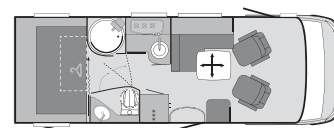

Sky i

Prezzi e dati tecnici

Sky i	650 LEG	650 LG	700 LEG
MOTORIZZAZIONE BASE			
FIAT 2,0 l Multijet 115 Light	64.631,00 €	65.871,00 €	67.906,00 €
IN ALTERNATIVA			
Motore 2,3 l Multijet 130 light / 3.500 kg	66.136,00 €	67.376,00 €	69.411,00 €
Motore 2,3 l Multijet 150 light / 3.500 kg	67.346,00 €	68.586,00 €	70.621,00 €
Motore 3,0 l Multijet 180 light / 3.500 kg	69.878,00 €	71.118,00 €	73.153,00 €
Motore 2,3 l Multijet 130 heavy / 4.000 kg	67.610,00 €	68.850,00 €	70.885,00 €
Motore 2,3 l Multijet 150 heavy / 4.000 kg	68.820,00 €	70.060,00 €	72.095,00 €
Motore 3,0 l Multijet 180 heavy / 4.000 kg	71.352,00 €	72.592,00 €	74.627,00 €
Dati tecnici			
Lunghezza fuori tutto (cm)	696	696	744
Larghezza fuori tutto esterno/interno (cm)	234/218	234/218	234/218
Altezza fuori tutto esterno/interno (cm)	290/200	290/200	290/200
FIAT 2,0 l e 2,3 l / 3,0 l Multijet Light			
Massa in ordine di marcia (kg)*	3180 / 3230	3180 / 3230	3235 / 3285
Massa a pieno carico (kg)*	3.500	3.500	3.500
Massa rimorchiabile (kg)	2.000	2.000	2.000
Pneumatici 3,5 t	215 / 70 R 15 CP	215 / 70 R 15 CP	215 / 70 R 15 CP
Cerchi 3,5 t	6J x 15	6J x 15	6J x 15
Posti a sedere omologati	4 / 3	4 / 3	3
FIAT 2,3 l / 3,0 l Multijet Heavy			
Massa in ordine di marcia (kg)*	3220 / 3270	3220 / 3270	3275 / 3325
Massa a pieno carico (kg)*	4.000	4.000	4.000
Massa rimorchiabile (kg)	1.850	1.850	1.850
Pneumatici 4,0 t	225 / 75 R16 CP	225 / 75 R16 CP	225 / 75 R16 CP
Cerchi 4,0 t	6J x 16	6J x 16	6J x 16

* = Il montaggio di accessori aumenta la massa in ordine di marcia, riducendo il carico utile!